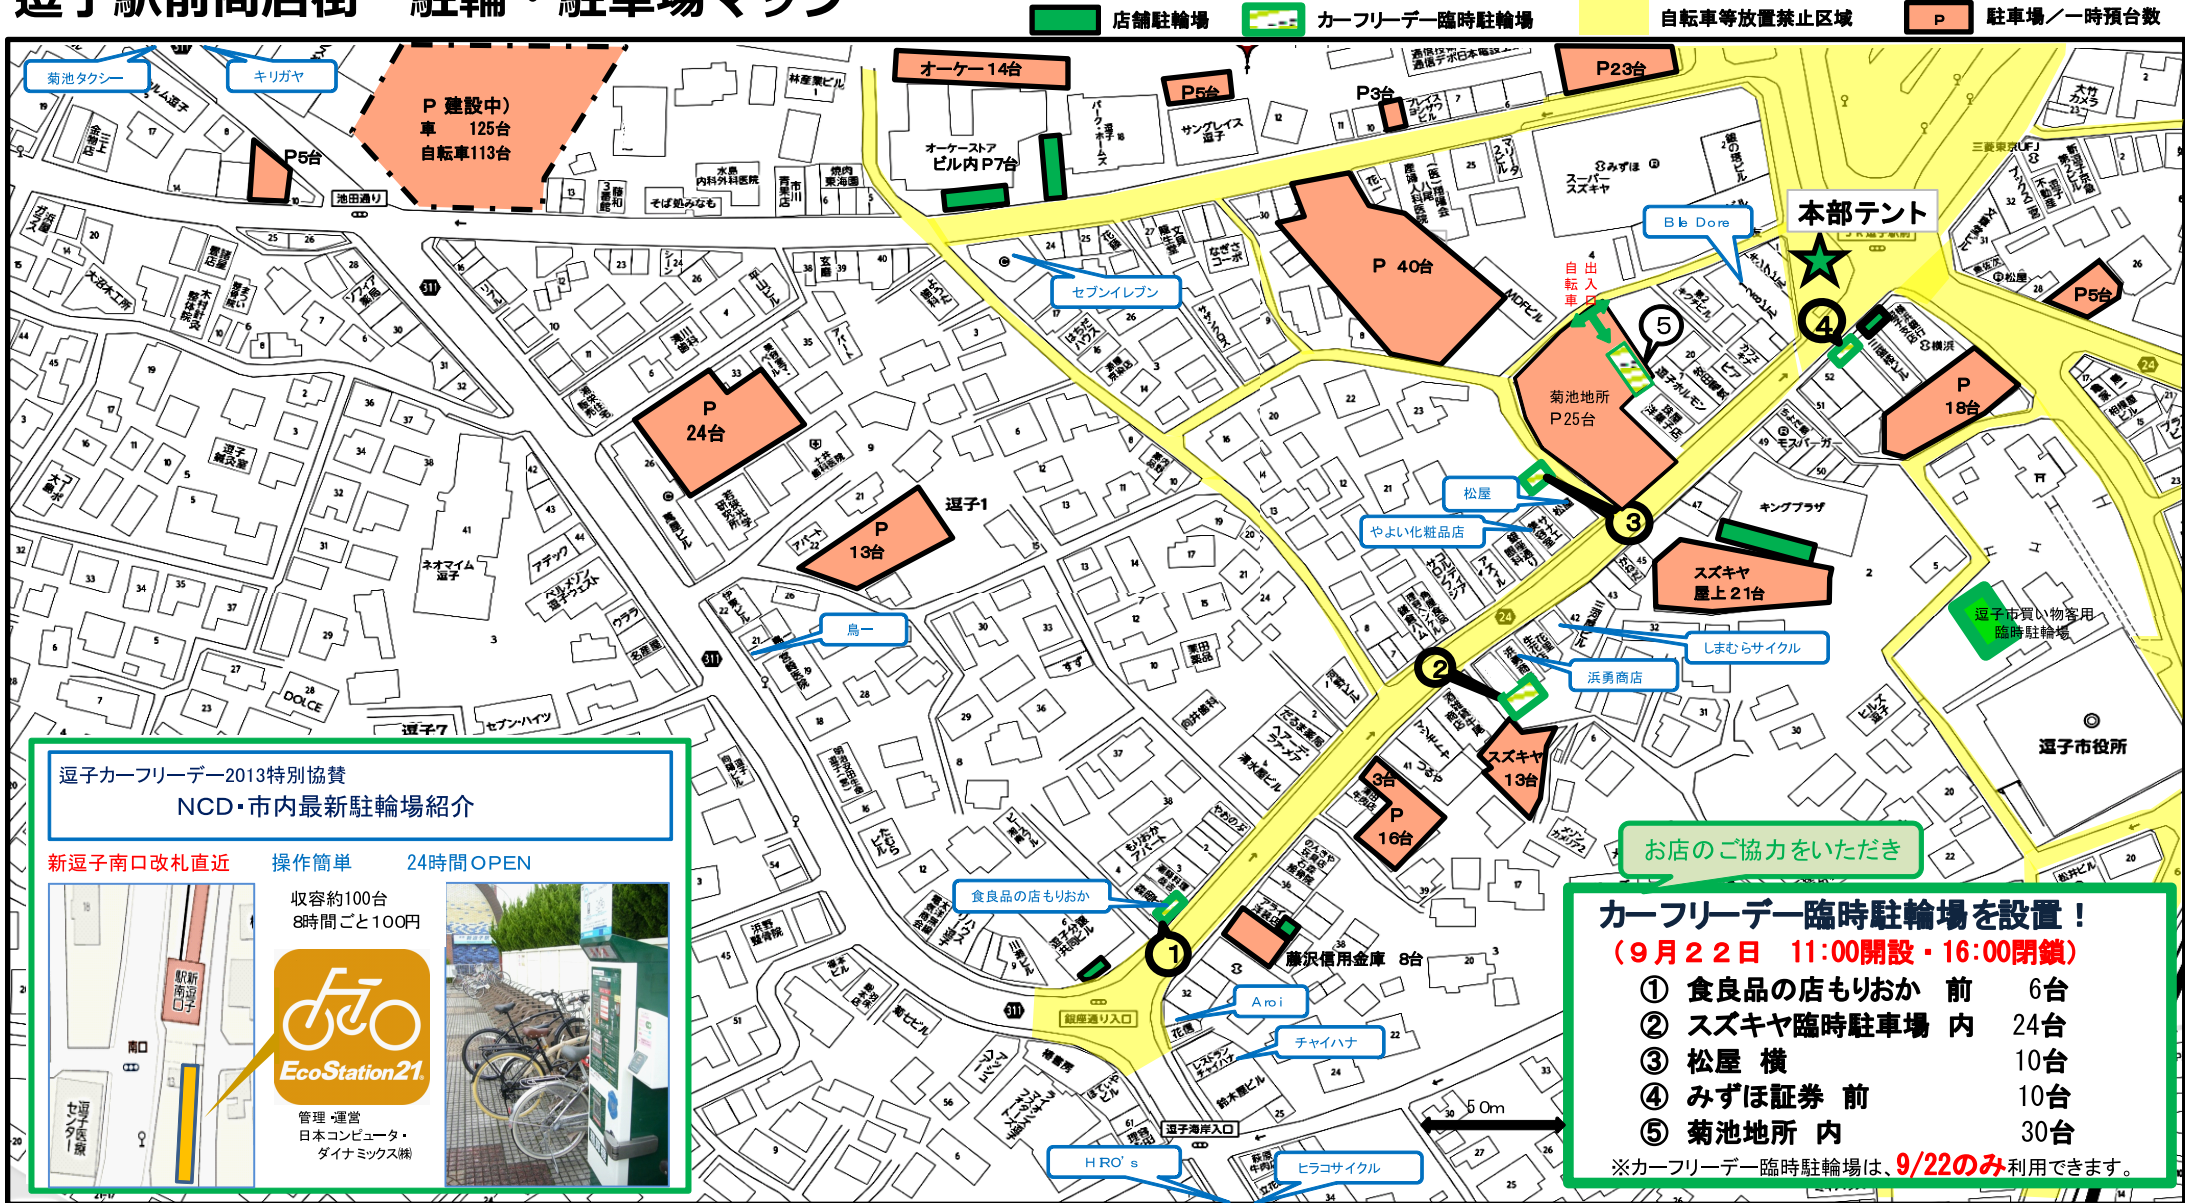

逗子駅前商店街 駐輪・駐車場マップ

みんなでより良い駐輪駐車環境を創るためアンケート調査を実施します。ぜひ9/22は駅前テントでアンケートにご参加ください！素敵な景品も！

逗子カーフリーデー2013特別協賛
 NCD・市内最新駐輪場紹介

新逗子南口改札直近 操作简单 24時間OPEN

収容約100台
 8時間ごと100円

EcoStation21

管理・運営
 日本コンピュータ・ダイナミクス様

お客様と共に60年

逗子銀座商店街

おもてなし ホスピタリティの商店街。逗子銀座

なぎさ通り商店街

JR逗子駅からいちばん近い商店街

なぎさ通り

広い歩道でゆっくり歩ける商店街

池田通り商店街

MAHAJOZU 池田